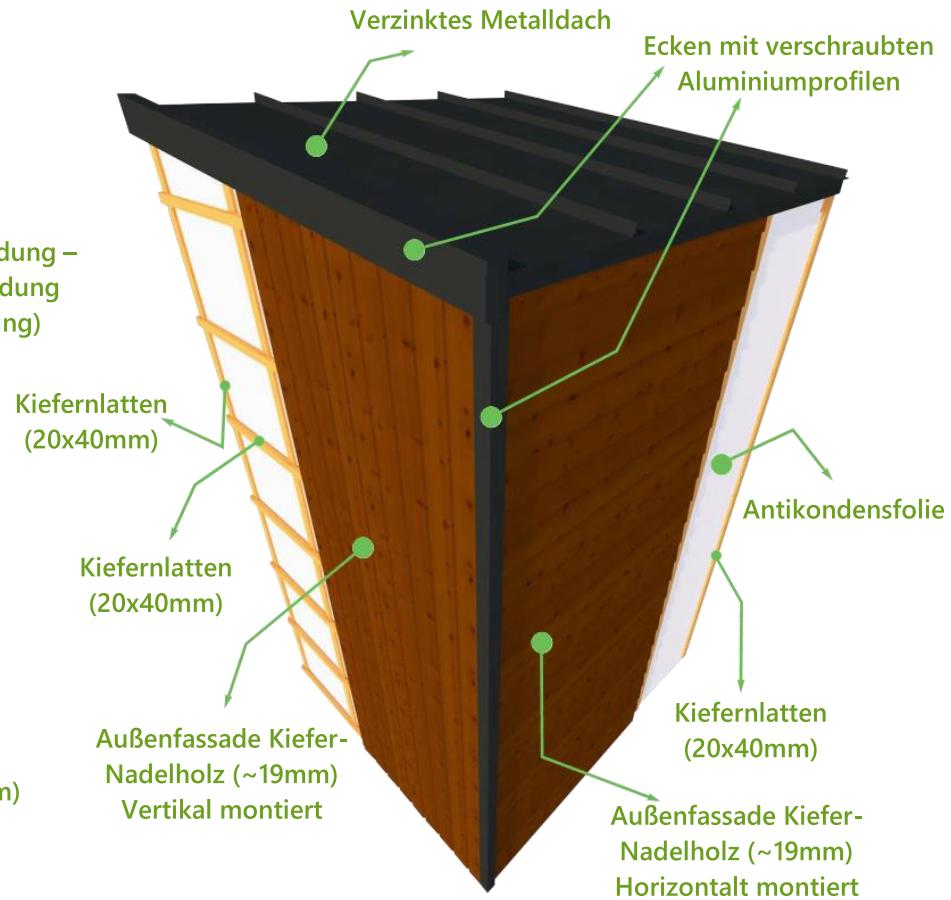

Abmessung	Länge	Breite	Höhe
Trailer/Anhänger	6m	2.44m	60cm
Tiny House Außen	6.3m-7.2m	2.52m	3.4m
Tiny House Innen	6m	2.22m	2.9-3.1m

TRAILER/ANHÄNGER (Gegen Aufpreis)

- 6m verzinkt auf 2 Achsen;

STRUKTUR

- Zwei schichtholzverleimte Balken mit einer Länge von 6.3m;
- Boden, Wände & Dach, aus Fichtenholzbalken; Abmaß: 40x100;
- Ein Schlafloft über dem Badezimmer;
- Anschlüsse für Hebebeine Außen;
- Schrauben, Befestigungselemente;

VERKLEIDUNG & DÄMMUNG

- Basis mit Aluminiumplatten 0,7 mm und 15mm TEGO Schichtholz
- Ecken mit verschraubten Aluminiumprofilen
- Außenfassade mit thermobehandelten Echtholz (Nadelholz/Kiefer) - A Qualität – mit mineralpigmentiertem Öl behandelt – eine große Auswahl an unterschiedlichen Farben
- Antikondensationsfolie für außen von TYVEK + hochwertiges Klebeband
- Dampfbremsfolie für innen von LINDAB + hochwertiges Klebeband
- Schrauben, Befestigungselemente;
- Innen mit Holzverkleidung (Holzvertäflung) inkl. Farbauswahl; Innenverkleidung für die Wände und Decken behandelt mit Farbe auf Wasserbasis oder farblosen Lack gestrichen - Hersteller ADLER;
- Innenverkleidung mit leichtem Pappelsperholz für Wände & Decken – weiß gestrichen gegen Aufpreis;
- Dach und Außenkanten aus verzinktem Trapezblech
- Laminat im kompletten Tiny House verlegt;
- Steinwolle: 10 cm in den Wänden und in der Decke
- Polystyrol: 10 cm im Boden;
- Hanf-, Schafs-, Holzwole und Holzfaserdämmplatten gegen Aufpreis

FENSTER & TÜREN

- PVC-Tür - eine normale Größe;
- PVC-Fenster – 5 m²;
- Echtholz Schiebetür zum Badezimmer
- Holzdecken für Fenster und Türen - innen und außen;

ELEKTROINSTALLATION

- Komplette Verkabelung und Sicherungskasten;
- Lichtschalter & Steckdosen;
- Spot-Lampen & Außenleuchte;
- Lüftungssystem mit Ventilator elektr. alle 70 Sek. Luftaustausch;
- Infrarot Fußbodenheizungssystem mit Thermostat;

MÖBEL/GERÄTE/SONSTIGES

- Eingangstreppe;